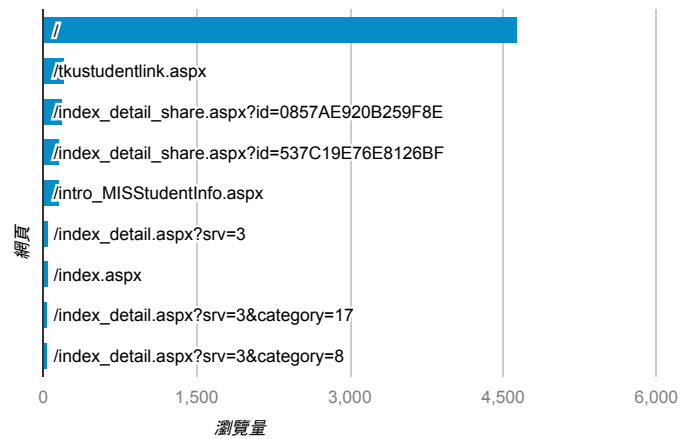

報表03_內容

2016年9月5日 - 2016年9月11日

所有使用者
100.00% 個工作階段

平均網頁載入時間 (秒)

平均網頁載入時間 (秒)和瀏覽量 (依網頁分組)

網頁	平均網頁載入時間 (秒)	瀏覽量
/index_detail_share.aspx?id=537C19E76E8126BF	8.78	155
/index_detail.aspx?srv=2	7.34	25
/index_detail.aspx?srv=3	4.80	51
/	3.96	4,628
/index_detail.aspx?srv=3&category=50&pg=2	3.81	1
/index_detail_share.aspx?id=0857AE920B259F8E	3.11	186
/index_detail_share.aspx?id=BE1BFFB844649A86	2.78	1
/intro_MISStudentInfo.aspx	1.65	155
/activity_102-1_game1.aspx	0.00	1
/analytics_Summary.aspx	0.00	11

瀏覽量(依網頁分組)

造訪和新造訪率 (依關鍵字分組)

關鍵字	工作階段	% 新工作階段
(not provided)	555	86.67%
(not set)	1	100.00%
威秀影城 工作經驗	1	100.00%
淡江大学的学习经历	1	100.00%
歷史翻轉教室	1	100.00%
cache:http://www.tku.edu.tw/	1	100.00%
the opportunity cost of a cake is _____ at point a th an at point b	1	100.00%